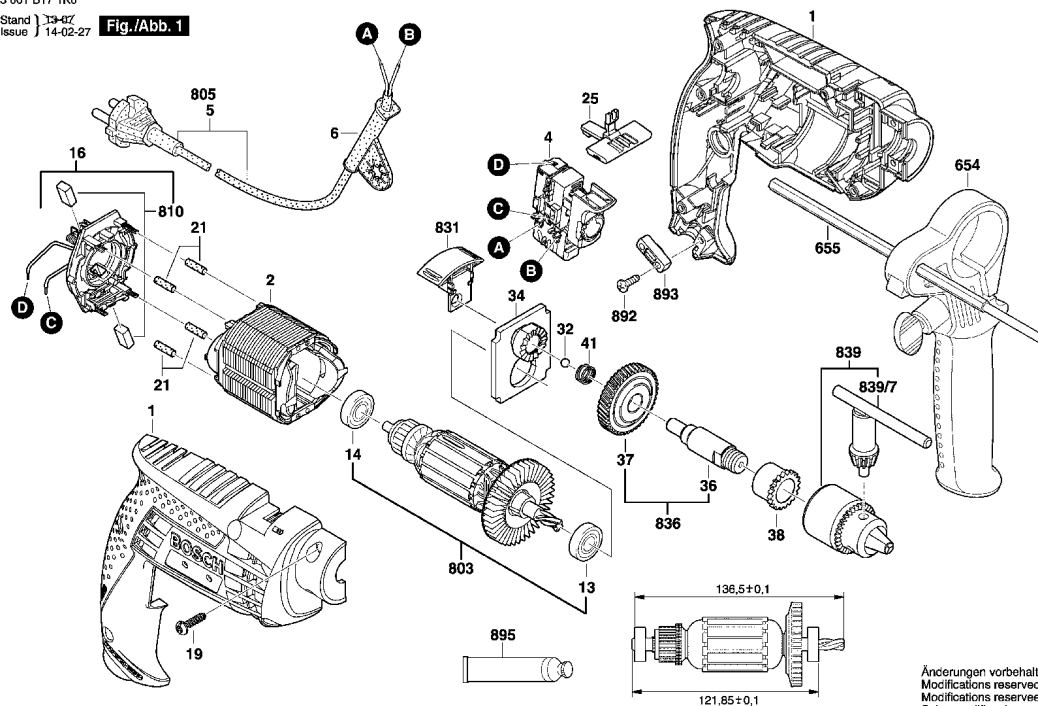

BOSCH

Invented for life

Spare Parts Price List

GSB 13 RE

3 601 B17 1K0

3 601 B17 1K0

Stand } 13-07
Issue } 14-02-27

Fig./Abb. 1

POS No.	Qty	Part No.	Description	List Price (Rs.)
1	1	2609100658	Housing .	435
2	1	2604220718	Field 230V .	360
4	1	2607200623	Switch RED	335
5	1	1604460262	Power supply cord Cf	193
6	1	2600707059	Grommet Ø6,9 MM .	50
13	1	2609110153	Deep-Groove Ball Be:	114
14	1	2609110491	Deep-Groove Ball Be:	107
16	1	2609120375	Brush Plate .	312
19	9	2603490022	Torx Oval-Head Screw	19
21	4	2600409021	Shrinkable Tube .	20
25	1	2609100580	Lever .	35
32	1	1903230010	Ball DIN 5401-5,5MM	20
34	1	2609199073	Bearing Bracket .	230
36	1	2609110441	Drilling Spindle .	217
37	1	2606320092	Cylindrical Gear .	247
38	1	2609110442	Sintered-Metal Bushin	34
41	1	2604616006	Compression Spring	36
654	1	2602025094	Auxiliary Handle .	164
655	1	2609005615	Depth-Gauge .	103
803	1	2609120232	Armature 220-240V .	709
810	1	2610391290	Carbon-Brush Set .	150
831	1	2609160127	Change-Over Switch	76
836	1	2609160123	Drilling Spindle .	435
839	1	1608571080	Key Chuck Ø1,5-13	723
839/7	1	2607950007	Chuck Wrench SG2	128
892	2	2603490022	Torx Oval-Head Screw	19
893	1	2601035001	Cable Clip .	32
895	1	3605430003	Grease Tube Albida .	708

POS No.	Qty	Part No.	Description	List Price (Rs.)
---------	-----	----------	-------------	------------------